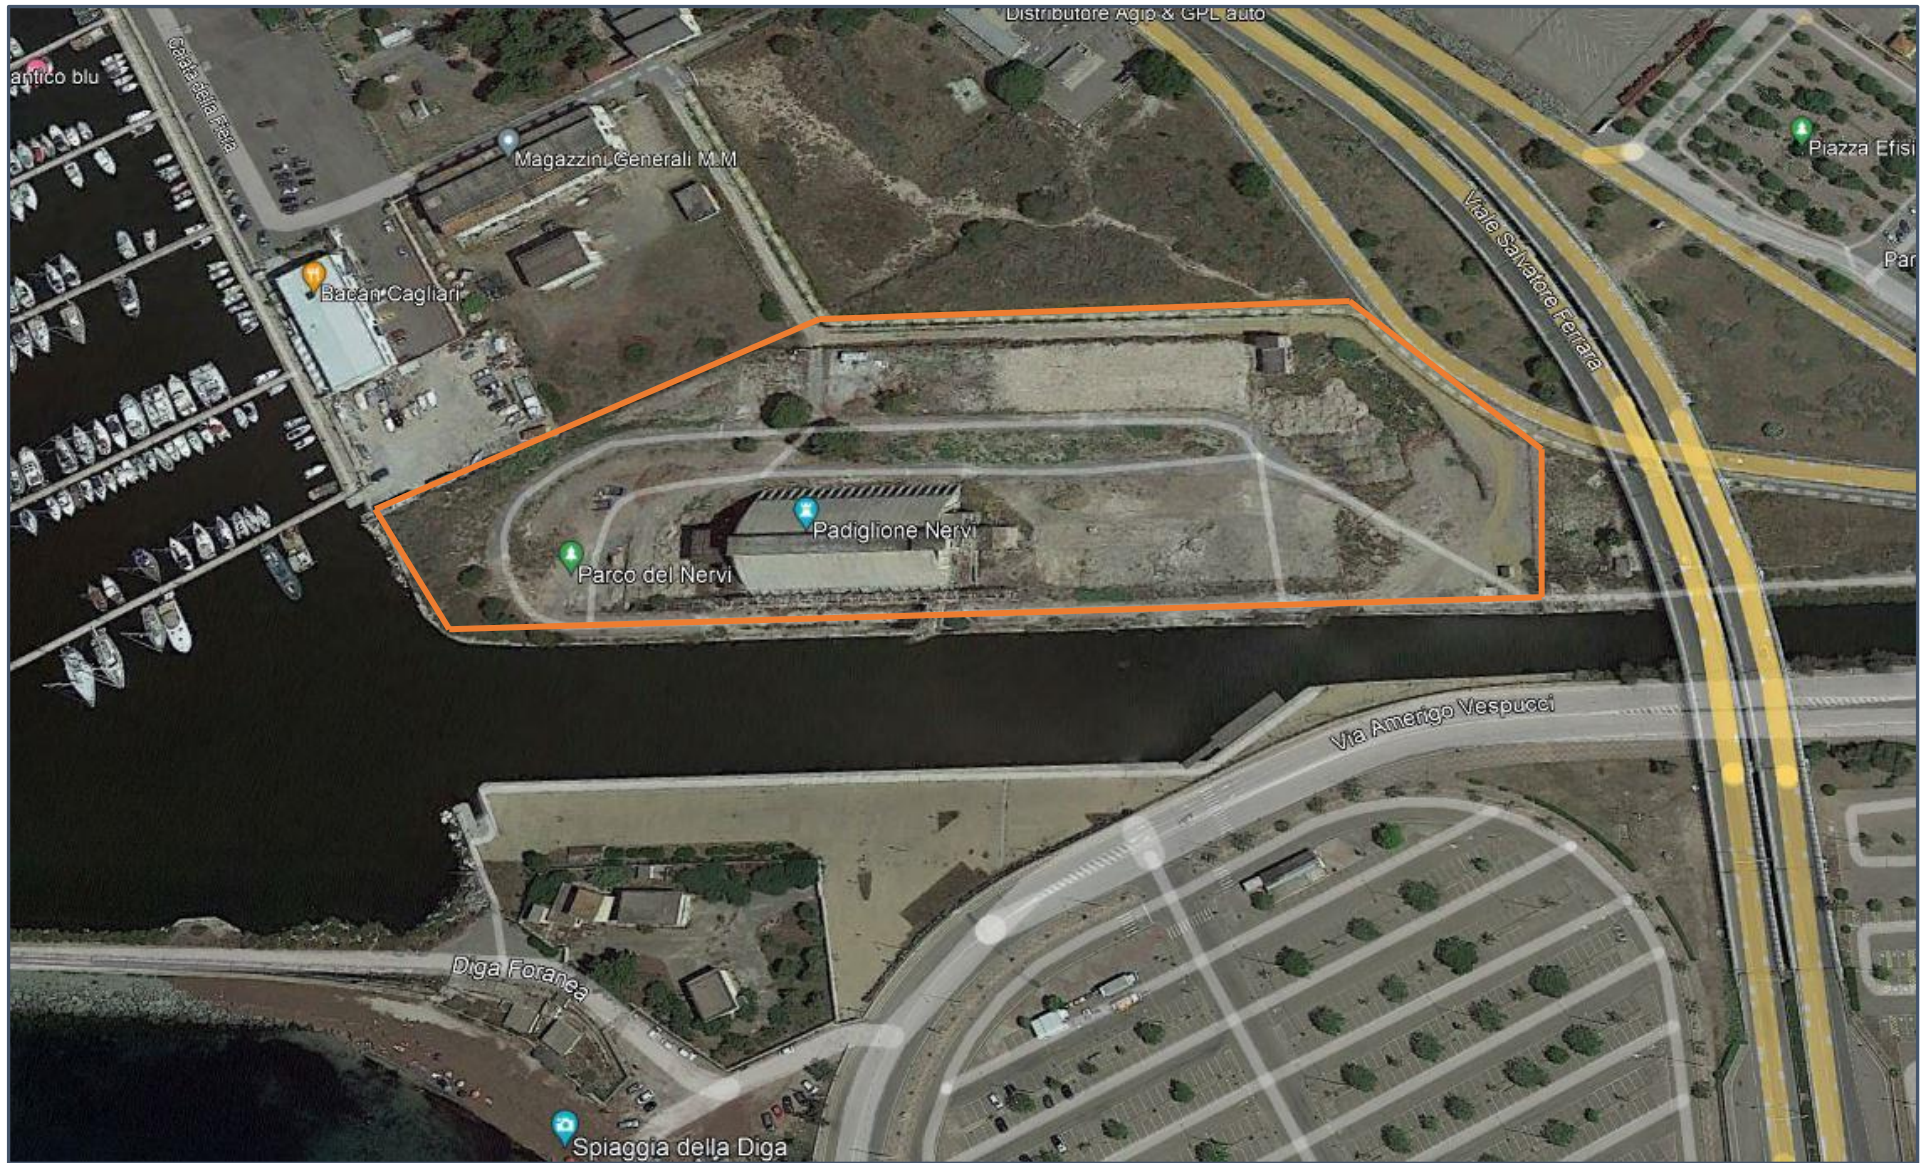

**SERVIZIO DI PORTIERATO DA EFFETTUARSI NELLE AREE DEL DEMANIO PORTUALE CON
ESCLUSIONE DELL'AREA DI SECURITY E PRESSO GLI UFFICI DELLA SEDE DI CAGLIARI DELL'ADSP**

CODICE CIG 9079532AD3

All. A - PLANIMETRIE AREE DI SERVIZIO

Data di acquisizione delle immagini: 7/3/2019 39°12'54.69"N

AREE PORTO STORICO DI CAGLIARI

— PERIMETRO AREA OGGETTO DEL SERVIZIO

AREE DI RONDA E PRESIDIO DEI VARCHI PORTO CANALE SPONDA NORD